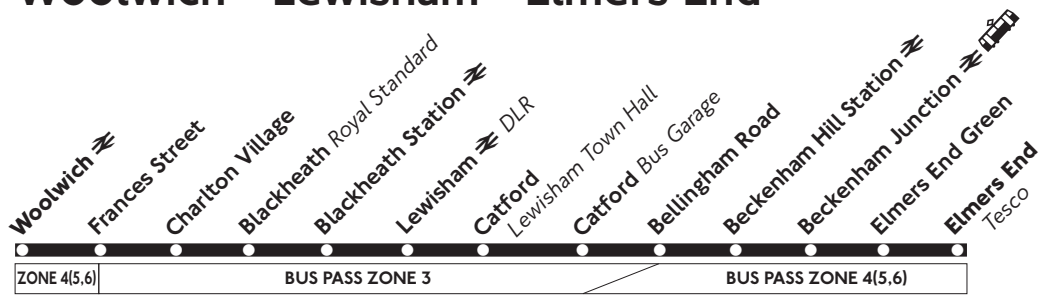

54

Daily

Woolwich - Lewisham - Elmers End

Mondays to Fridays

Woolwich Calderwood Street ➡	0420	0435	0450	0505	0520	0535	0550		1809	1823	1839	1855	1908	1921	1934	1947	2002
Blackheath Royal Standard	0431	0446	0501	0516	0531	0546	0601		1826	1840	1855	1910	1922	1934	1947	2000	2013
Blackheath Station ➡	0435	0450	0505	0520	0535	0550	0605	Then about	1833	1845	1900	1915	1927	1939	1952	2005	2017
Lewisham High St Lewis Grove ➡ DLR	0439	0454	0509	0524	0539	0554	0609	every	1838	1850	1905	1920	1932	1944	1957	2010	2022
Catford Lewisham Town Hall	0446	0501	0516	0531	0546	0601	0616	12 minutes	1847	1859	1914	1929	1941	1953	2006	2018	2030
Catford Bus Garage	0449	0504	0519	0534	0549	0604	0619	until	1850	1902	1917	1932	1944	1956	2009	2021	2033
Beckenham Junction Station ➡	0457	0512	0527	0542	0557	0612	0627		1859	1911	1926	1941	1953	2005	2017	2029	2041
Elmers End Tesco	0504	0519	0534	0549	0604	0619	0634		1907	1919	1934	1949	2001	2013	2025	2037	2049

Woolwich Calderwood Street ➡	2017	2032	2047	2102	2117	2133	2150		05	20	35	50		0005			
Blackheath Royal Standard	2028	2043	2058	2113	2128	2144	2201	Then every	16	31	46	01		0016			
Blackheath Station ➡	2032	2047	2102	2117	2132	2148	2205	15 minutes,	20	35	50	05		0020			
Lewisham High St Lewis Grove ➡ DLR	2037	2052	2107	2122	2137	2153	2209	at these	24	39	54	09	until	0024			
Catford Lewisham Town Hall	2045	2100	2115	2130	2145	2201	2216	minutes	31	46	01	16		0031			
Catford Bus Garage	2048	2103	2118	2133	2148	2204	2219	past the	34	49	04	19		0034			
Beckenham Junction Station ➡	2056	2111	2126	2141	2156	2212	2227	hour	42	57	12	27		0042			
Elmers End Tesco	2104	2119	2134	2149	2204	2219	2234		49	04	19	34		0049			

Saturdays (also Good Friday)

Woolwich Calderwood Street ➡	0420	0435	0450		05	20	35	50		0705	0720	0735	0750	0805	0820		1900
Blackheath Royal Standard	0431	0446	0501	Then every	16	31	46	01		0716	0731	0746	0801	0816	0831		1912
Blackheath Station ➡	0435	0450	0505	15 minutes,	20	35	50	05		0720	0735	0750	0805	0820	0836	Then about	1916
Lewisham High St Lewis Grove ➡ DLR	0439	0454	0509	at these	24	39	54	09	until	0724	0739	0754	0809	0825	0841	every	1921
Catford Lewisham Town Hall	0446	0501	0516	minutes	31	46	01	16		0731	0746	0801	0816	0833	0850	12 minutes	1929
Catford Bus Garage	0449	0504	0519	past the	34	49	04	19		0734	0749	0804	0819	0836	0853	until	1932
Beckenham Junction Station ➡	0457	0512	0527	hour	42	57	12	27		0742	0757	0812	0828	0845	0902		1941
Elmers End Tesco	0504	0519	0534		49	04	19	34		0749	0804	0819	0836	0853	0910		1949